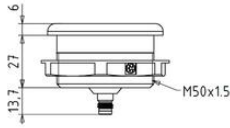

Håndsensoren har ingen selvstændig sikkerhedsfunktion. Sikkerhedsniveauet opnåes ved at tilslutte de 2 stk. håndsensorer med controlrd relæet HR-2007. Med denne løsning kan vi opfylde Cat.4 / PLe iht. DS/EN ISO 13849-1

SPECIFIKATIONER

Forsyningsspænding	24 V DC
IP klasse kappe	IP65

Temperaturområde fra	-25 °C
Temperaturområde til	70 °C
Tolerance	±10%

Dimensions (mm)

Connection diagram and connector M8, 5-pole

Dimensions (mm)