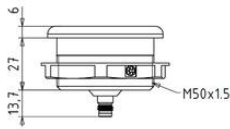

SPECIFIKATIONER

Forsyningsspænding	24 V DC
IP klasse kappe	IP65

Temperaturområde fra	-25 °C
Temperaturområde til	70 °C
Tolerance	±10%

Dimensions (mm)

Connection diagram and connector M8, 5-pole

Dimensions (mm)

Connection diagram and connector M8, 5-pole