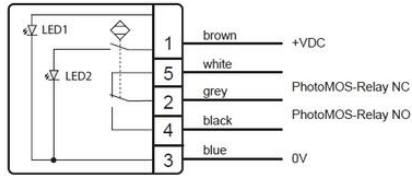

Håndsensoren har ingen selvstændig sikkerhedsfunktion. Sikkerhedsniveauet opnåes ved at tilslutte de 2 stk. håndsensorer med controlrd relæet HR-2007. Med denne løsning kan vi opfylde Cat.4 / PLe iht. DS/EN ISO 13849-1

SPECIFIKATIONER

Forsyningsspænding	24 V DC
IP klasse kappe	IP65

Temperaturområde fra	-25 °C
Temperaturområde til	70 °C
Tolerance	±10%

Dimensions (mm)

Connection diagram and connector M8, 5-pole

Dimensions (mm)

Connection diagram and connector M8, 5-pole