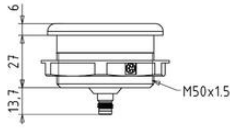

Håndsensoren har ingen selvstændig sikkerhedsfunktion. Sikkerhedsniveauet opnåes ved at tilslutte de 2 stk. håndsensorer med controlrd relæet HR-2007. Med denne løsning kan vi opfylde Cat.4 / PLe iht. DS/EN ISO 13849-1

### SPECIFIKATIONER

Forsyningsspænding	24 V DC
IP klasse kappe	IP65

<b>Temperaturområde fra</b>	-25 °C
<b>Temperaturområde til</b>	70 °C
<b>Tolerance</b>	±10%

Dimensions (mm)

Connection diagram and connector M8, 5-pole