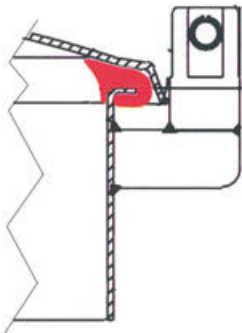

HÆNGSLER, FJEDRE OG SIKKERHEDSANORDNINGER

Fødevarer-/ Pharma tankdæksler

ZDL3025K
Standard Hængsel ZDL Dæksel

- Sikkerhedsnet & Sikkerhedskryds
- Svinghængsler
- Åbingsfjeder til dæksler
- Sikkerhedsanordninger til dæksler

PRODUKTBESKRIVELSE

OEM Automatic Klitsø fører et omfattende program af tilbehør fra Zimmerlin, der opfylder de højeste krav til procesteknologien og er den ideelle løsning inden for Food, Bryggeri, Kosmetik, og Farmaceutiske processer.

HÆNGSLER

Hængsel til ZDL dæksler

Hængsel til tryk dæksler

Svinghængsel

DIVERSE FJEDRE OG LÅSEPINDE

Art. no.: 2029

Art. no.: 2028

Art. no.: 2030