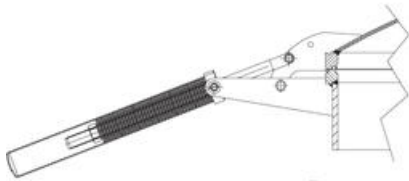

Art. no.: 2028

ANLÆGSKILE OG SIKKERHEDSANORDNINGER