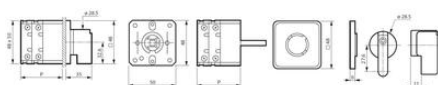

## PR ONE KNASTOMSKIFTER 25A (AC21)

227603

PR ONE 25 A knastomskifter "0-1" 1-pol A8

- Komplet med skilt og greb
- Skruemontage
- Standardfunktioner

### SPECIFIKATIONER

Antal poler	1
Antal poler	1
Antal positioner	2
Area Cable Single Wire Max	6 mm <sup>2</sup>
Beskyttelsesgrad bag på panelet	IP20
Cable Area Multi-Conductor Max	4 mm <sup>2</sup>
Funktion	Fast
IP-klasse, panel	IP40
Isolationsspænding (Ui)	690 V
Montage	Skrue på
Nominal effekt (AC23A / 3x400 V)	11 kW
Nominal effekt (AC23A/3x230 V)	7,5 kW
Nominal effekt (AC3/3x230 V)	4 kW
Nominal effekt (AC3A / 3x400 V)	7,5 kW
Nominal strøm Ie (AC15/230V)	10 A
Normal strøm Ie (AC21 / 22A)	25 A

No. of contacts	0	1	
1-2		X	1P
3-4		X	2P
5-6		X	3P