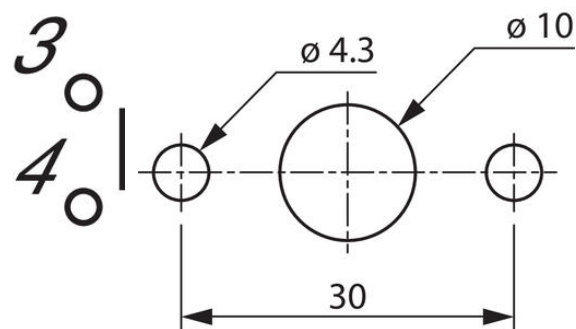

## PR ONE KNASTOMSKIFTER 25A (AC21)

227603

PR ONE 25 A knastomskifter "0-1" 1-pol A8

- Komplet med skilt og greb
- Skruemontage
- Standardfunktioner

### SPECIFIKATIONER

Antal poler	1
Antal poler	1
Antal positioner	2
Area Cable Single Wire Max	6 mm <sup>2</sup>
Beskyttelsesgrad bag på panelet	IP20
Cable Area Multi-Conductor Max	4 mm <sup>2</sup>
Funktion	Fast
IP-klasse, panel	IP40
Isolationsspænding (Ui)	690 V
Montage	Skrue på
Nominal effekt (AC23A / 3x400 V)	11 kW
Nominal effekt (AC23A/3x230 V)	7,5 kW
Nominal effekt (AC3/3x230 V)	4 kW
Nominal effekt (AC3A / 3x400 V)	7,5 kW
Nominal strøm Ie (AC15/230V)	10 A
Normal strøm Ie (AC21 / 22A)	25 A

<b>Plade</b>	48x48 mm
<b>Standarder</b>	CE, CSA, IEC 60947-3 , IEC 60947-1, UL, UL 508
<b>Temperaturområde fra</b>	-20 °C
<b>Temperaturområde til</b>	70 °C
<b>Termisk strøm I<sub>th</sub></b>	32 A
<b>Type/Model</b>	ON-OFF kontakt
<b>Vinkel</b>	45°

No. of contacts	0	1	
1-2		X	1P
3-4		X	2P
5-6		X	3P