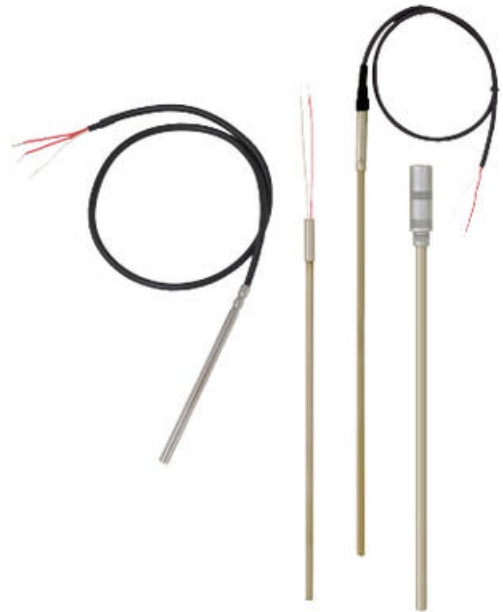

MODSTANDSFØLER KABELUDFØRSEL

Serie TR40

TR40-14369643
Pt100 2tråd -50-250°C 250x3mm silikone 1m

- Måleområde fra -196 op til 600°C
- Pt100 eller Pt1000
- Kabel i PVC, Silikon eller Teflon
- Til indstik eller indskrning med stort udvalg af processtilslutninger
- Option: ATEX-udførelse

PRODUKTBESKRIVELSE

SPECIFIKATIONER

Indstikslængde	250 mm
IP-klasse	IP54
Kabellængde	1000 mm
Materiale kabel	Silikone
Materiale medieberørte del	Rustfrit stål 316Ti
Omgivelsestemperatur fra	-40 °C
Omgivelsestemperatur til	200 °C
Plug diameter	3 mm
Temperaturområde fra	-50 °C
Temperaturområde til	250 °C