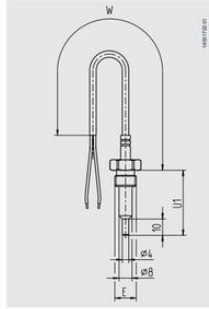

Model TF37 with fast-response thermowell