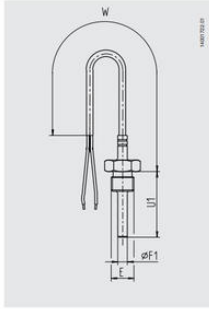

Dimensions in mm

Model TF37 with standard thermowell