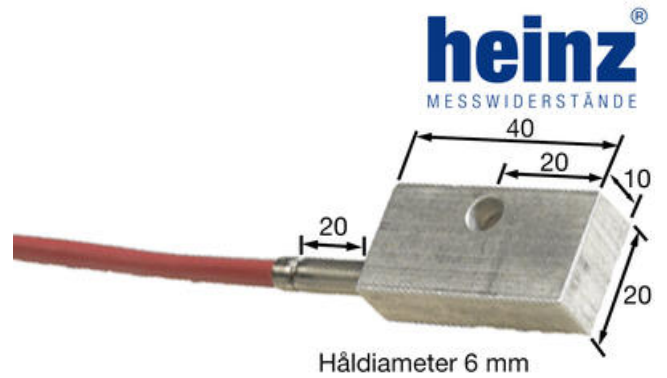

PT100-FØLER TIL UDENDØRSMONTAGE

Op til +200°C

ALTF20X40.2M
TEMP.FØLER PT100, 20x40x10 mm

- Sensor til udendørsmåling
- Skrues på måleobjektet
- Totråds-forbindelse
- Temperaturområde -50 til +200°C

PRODUKTBESKRIVELSE

SPECIFIKATIONER

Kabellængde	2000 mm
Længde	40 mm
Materiale	Aluminium
Materiale sensorhus	Rustfrit stål
Montage	Til overflademontering
Signaltype	PT100
Temperature resistance of cable from	-50 °C
Temperature resistance of cable to	200 °C
Temperaturområde fra	-50 °C
Temperaturområde til	200 °C