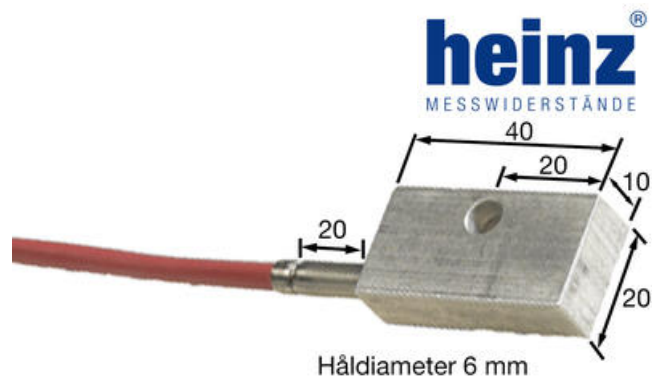

PT100-FØLER TIL UDENDØRSMONTAGE

Op til +200°C

ALTF20X40.2M
TEMP.FØLER PT100, 20x40x10 mm

- Sensor til udendørsmåling
- Skrues på måleobjektet
- Totråds-forbindelse
- Temperaturområde -50 til +200°C

PRODUKTBESKRIVELSE

SPECIFIKATIONER

Kabellængde	2000 mm
Længde	40 mm
Materiale	Aluminium
Materiale sensorhus	Rustfrit stål
Montage	Til overflademontering
Signaltype	PT100
Temperature resistance of cable from	-50 °C
Temperature resistance of cable to	200 °C
Temperaturområde fra	-50 °C
Temperaturområde til	200 °C