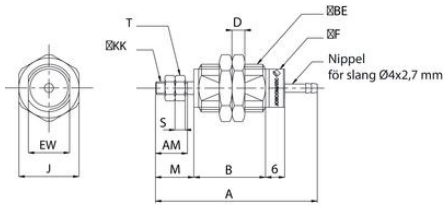

PANELCYLINDER SOM SKRUES FAST

Serie 429

42900024

Panelcylinder, Ø6, 5 mm, enkelvirk.

- Til panelmontering
- Enkelt- eller dobbeltvirkende
- Ø6mm til 16mm
- Slaglængde 5 -15mm

PRODUKTBESKRIVELSE

Asco Numatics enkelt- eller dobbeltvirkende cylindre til indbygning. Cylinderkroppens udv. gevind muliggør finjustering af cylinderens stilling ved montering. Alle lufttilslutninger sidder på cylinderens bagende vha. slanger, Ø4/2,7 mm. Enkeltvirkende cylindre bør kun belastes i plusbevægelsen.

SPECIFIKATIONER

Diameter stempel	6 mm
Slaglængde	5 mm
Tilslutning luft	Push-on Ø3 mm
Materiale cylinderrør	Nikkelplateret messing
Materiale stempelstang	Stål
Materiale stempelstangsmøtrik	Nikkelplateret messing
Materiale stempelstangstætning	NBR
Materiale stempeltætning	NBR
Materiale fjeder	Messing
Materiale endestykke	Nikkelplateret messing
Temperaturområde fra	5 °C
Temperaturområde til	60 °C
Funktion	Enkeltvirkende, Udæmpet
Montering	Uafhængig

Max arbejdstryk, enkelt	7 bar
Arbejdstryk enkeltvirkende min.	3 bar
Max tryk	10 bar
Vægt	0,01 kg

	Slaglængd			Slaglængd								
	5	10	15	5	10	15						
Kolv Ø	A	B		AM	BE	D	EW	J	KK	M		
6	38	45	52	13,5	20,5	27,5	7	M10x1,5	3	9	12	M3 8,5
10	44	51	57	16	22,5	28,5	10	M15x1,5	4	13	19	M4 12
16	53	58	63	22,5	27,5	32,5	12	M22x1,5	5	20	27	M5 14