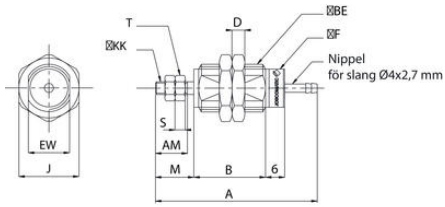

PANELCYLINDER SOM SKRUES FAST

Serie 429

42900024

Panelcylinder, Ø6, 5 mm, enkelvirk.

- Til panelmontering
- Enkelt- eller dobbeltvirkende
- Ø6mm til 16mm
- Slaglængde 5 -15mm

PRODUKTBESKRIVELSE

Asco Numatics enkelt- eller dobbeltvirkende cylindre til indbygning. Cylinderkroppens udv. gevind muliggør finjustering af cylinderens stilling ved montering. Alle lufttilslutninger sidder på cylinderens bagende vha. slanger, Ø4/2,7 mm. Enkeltvirkende cylindre bør kun belastes i plusbevægelsen.

SPECIFIKATIONER

Diameter stempel	6 mm
Slaglængde	5 mm
Tilslutning luft	Push-on Ø3 mm
Materiale cylinderrør	Nikkelplateret messing
Materiale stempelstang	Stål
Materiale stempelstangsmøtrik	Nikkelplateret messing
Materiale stempelstangstætning	NBR
Materiale stempeltætning	NBR
Materiale fjeder	Messing
Materiale endestykke	Nikkelplateret messing
Temperaturområde fra	5 °C
Temperaturområde til	60 °C
Funktion	Enkeltvirkende, Udæmpet
Montering	Uafhængig

Max arbejdstryk, enkelt	7 bar
Arbejdstryk enkeltvirkende min.	3 bar
Max tryk	10 bar
Vægt	0,01 kg

Kolv Ø	Slaglængd			Slaglængd			AM	BE	D	EW	J	KK	M
	5	10	15	5	10	15							
6	38	45	52	13,5	20,5	27,5	7	M10x1,5	3	9	12	M3	8,5
10	44	51	57	16	22,5	28,5	10	M15x1,5	4	13	19	M4	12
16	53	58	63	22,5	27,5	32,5	12	M22x1,5	5	20	27	M5	14