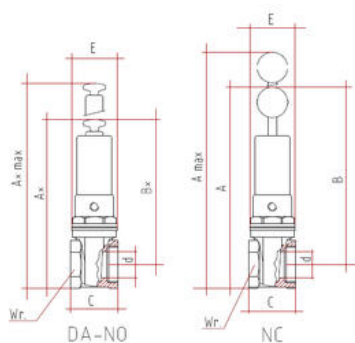

Double acting	Ja
L-boret	Nej
Messing	Ja
Model	A
Normally closed	Ja
Normally open	Nej
Pneumatisk aktuator	Ja
Roterende aktuator	Nej
Rustfri	Nej
Single acting	Ja
Skydeventil	Ja
Støbejern	Ja
T-boret	Ja
Tommer	1/4 "

OVERALL DIMENSIONS