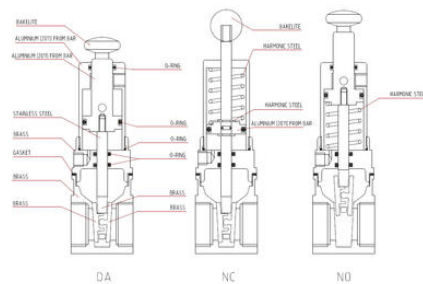

Double acting	Ja
L-boret	Nej
Messing	Ja
Model	A
Normally closed	Ja
Normally open	Nej
Pneumatisk aktuator	Ja
Roterende aktuator	Nej
Rustfri	Nej
Single acting	Ja
Skydeventil	Ja
Støbejern	Ja
T-boret	Ja
Tommer	1/4 "

OVERALL DIMENSIONS