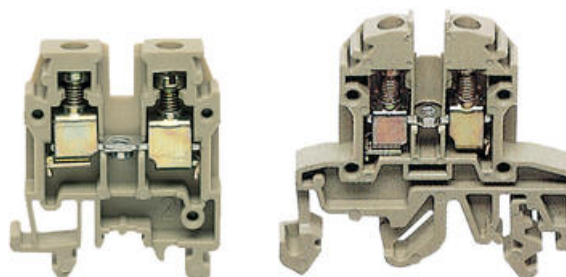

RK/SRK MINIRÆKKEKLEMMER

2,5-4mm² for TS15/32/35 DIN-skiner

1015.1
RK 1,5-4 Grøn

- Klemmen kan monteres på både TS 15 og TS 35 DIN-skiner
- Flamme hæmmende iht. UL 94 V2
- Temperaturområde -40°C...+105°C

PRODUKT BESKRIVELSE

Denne række af kompakte minirækkeklemmer er ideel til applikationer, hvor pladsen er en prioritet.

SRK2.5 / 15-serien er den mest kompakte og måler kun 29,5 mm i højden, når den er monteret på en TS15-skinne.

Alternativt, hvis du ikke ønsker DIN skinnemonterede terminaler, er Conta Clips BKA-serie også kompakte og kan monteres direkte i kabinettet eller på bagpladen.

SPECIFIKATIONER

Tværsnit	4 mm ²
Farve	Grøn
Nominal spænding IEC	500 V
Nominal strøm IEC	32 A
Montage	TS 35/7,5 u. TS 32
Nominal impuls spænding	6 kV
Overspændingskategori	III
Miljøklasse	3
Godkendelser	UL, CSA, GL, KEMA KUR, EAC
Længde	45 mm
Bredde	6 mm
Højde monteret på TS 35/7,5	43,5 mm
Height TS 32	48 mm
Tilslutninger	2
Antal niveauer	1 pc
Plug gauge iht. EN 60 947-1	A4

Antal kanaler til lasker	1 pc
Tværsnit enkelt ledning fra	0,2 mm ²
Tværsnit enkelt ledning til	4 mm ²
Tværsnit fintrådet ledning fra	0,2 mm ²
Tværsnit fintrådet ledning til	4 mm ²
Tværsnit fintrådet ledning med tulle fra	0,2 mm ²
Tværsnit fintrådet ledning med tulle til	4 mm ²
Nominel ledertværsnit fra (AWG)	22
Nominel ledetværsnit til (AWG)	10
Afisoleringslængde	9 mm
Skruestørrelse	M 3
Skruetype	Lige
Tilspændingsmoment min.	0,5 Nm
Tilspændingsmoment max	1 Nm
Materiale isolation	Polyamid 6.6
Flammeklasse	UL94-V2
Temperaturområde drift fra	-40 °C
Temperaturområde drift til	105 °C
UL test standard	UL 1059
Mærkespænding CSA	300 V
Mærkestrøm CSA	40 A
CSA test standard	C22.2 No 158
GL test standard	IEC 60947-7-1:2002
EAC test standard	TR ZU 004/2011
KEMA KEUR test standard	EN 60947-7-1:2009
Tariff code	85369010
Oprindelsesland	CZ
Vægt	7,29 g
Pakningsstørrelse	100 pc