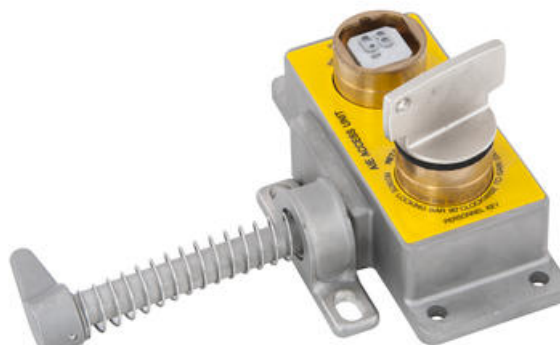

MAI DÆKSEL- & LÅGELÅS

AIEFSALE-1

Lås type MAIE hånd 1 venstre

- Personlig nøgle for øget sikkerhed
- Der behøver ikke føres kabler til dækslet/lågen
- Robust design
- Passer til enkelt- eller dobbeltlåger

PRODUKTBESKRIVELSE

MAI er en robust mekanisk dækslet/lågelås. For at åbne dækslet/lågen har De brug for en nøgle med den rigtige kode. Det betyder, at styrestrømmen for en farlig maskinbevægelse afbrydes, når nøglen kommer fra en styrekontakt med samme kode. Når nøglen sættes i låsen og drejes 45°, kan den personlige nøgle frigøres, og derefter kan lågen åbnes. Når lågen er åben, sidder nøglen fast i låsen. For yderligere sikkerheds skyld skal den personlige nøgle frigøres, for at lågen kan åbnes. Så længe den personlige nøgle ikke er i låsen, kan den første nøgle ikke frigøres. Dette er især egnet til passérbare afskærmninger, hvor det kan være vanskeligt at have overblik over hele sikkerhedsområdet.

SPECIFIKATIONER

Clamping Force	24000 N
Godkendelser	CE
I henhold til	EMC, LVD, MD
Materiale	Rustfrit stål
Materials Locks	Messing
Mtftd	11363 år
Temperaturområde fra	-40 °C
Temperaturområde til	107 °C
Vægt	2 kg