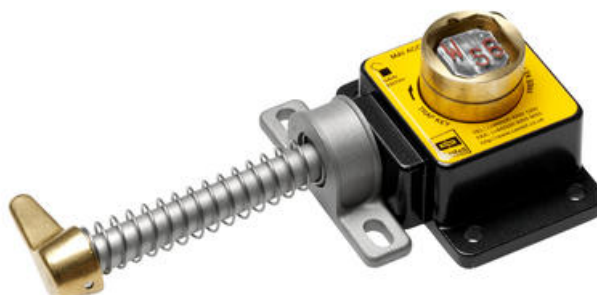

MAI DÆKSEL- & LÅGELÅS

AIFSAL1

Lås type MAI hånd 1 venstre

- Der behøver ikke føres kabler til dækslet/lågen
- Robust design
- Passer til enkelt- eller dobbeltlåger
- Egnede til Ex-miljøer

PRODUKTBESKRIVELSE

MAI er en robust mekanisk dæksel-/lågelås. For at åbne dækslet/lågen har De brug for en nøgle med den rigtige kode. Det betyder, at styrestrømmen for en farlig maskinbevægelse afbrydes, når nøglen kommer fra en afbryder med samme kode. Når nøglen sættes i låsen og drejes 45°, kan lågen åbnes. Når lågen er åben, sidder nøglen fast i låsen. Denne lås er bedst egnet til ikke-passérbare afskærmninger eller hvor man let kan se hele hulrummet fra døren. Ellers er der risiko for, at man kan blive låst inde i et farligt hulrum.

SPECIFIKATIONER

Clamping Force	24000 N
Godkendelser	CE
I henhold til	EMC, LVD, MD
Materiale	Aluminium
Materials Locks	Messing
Mtftd	11363 år
Omgivelsestemperatur fra	-40 °C
Omgivelsestemperatur til	107 °C
Vægt	0,8 kg