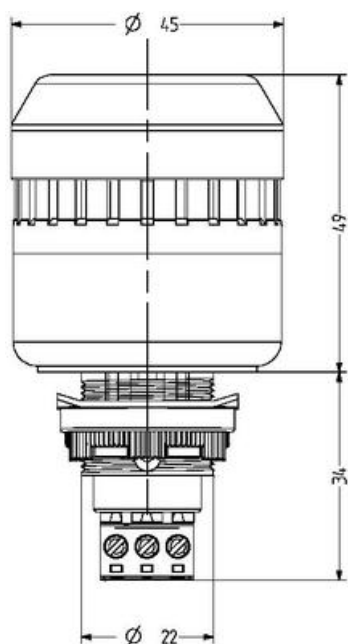

Antal toner	3 pc
Lydregulering	Ja
Nominel strøm min.	0,04 A
Koblingsklemme	2,5 mm²
Lydniveau min	85 dB
Tonefrekvens max	3500 Hz
Lynfrekvens	2 Hz
Diameter	45 mm