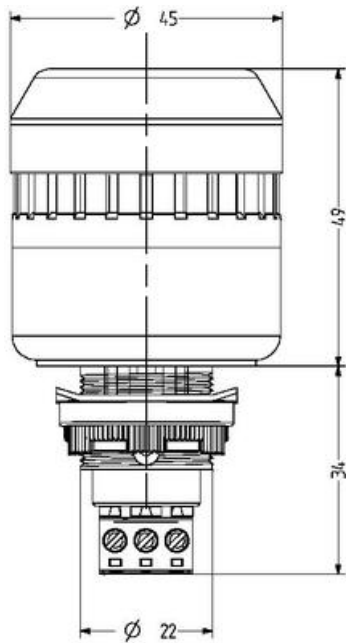

Lydniveau min	85 dB
Tonefrekvens max	3500 Hz
Lynfrekvens	2 Hz
Diameter	45 mm