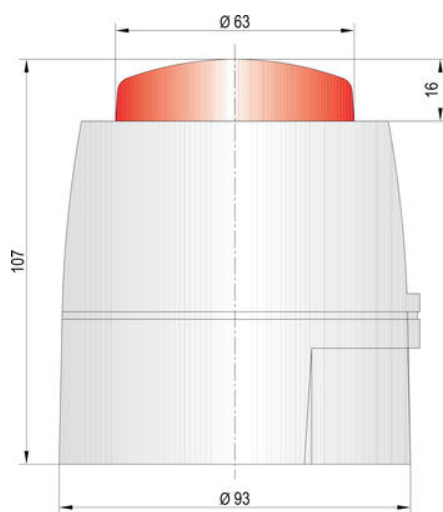

Forsyningsspænding AC/DC min	18 V
Antal toner	32 pc
Forsyningsspænding AC/DC max	35 V
Lydregulering	Ja
Nominel strøm min.	0,014 A
Lydniveau min	88 dB
Tonefrekvens max	2900 Hz
Kabel indgang	Bund
Lynfrekvens	1 Hz

Tontabelle / Tone table