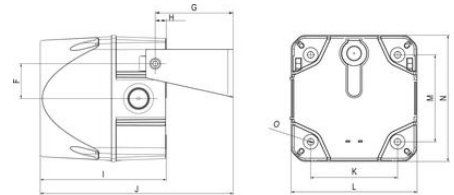

Antal toner	8 pc
Forsyningsspænding AC/DC max	26,4 V
Lydregulering	Ja
NS-klasse	9
Nominel strøm min.	0,1 A
Koblingsklemme	2,5 mm²
Tonefrekvens max	4600 Hz
Diameter	94 mm

	A	B	C	D	E	F	G	H	I	J	K	L	M	N	O
Size 2	143	95	10	32	50	36,5	81,5	11,5	131,5	86,8	91	131,8	91	131,8	6,5
Size 3	199	113	16	49	70	55	105,5	18,5	168,9	118,4	124	183,5	124	183,5	6,5
Size 4	243,3	140	25	70	100	63	133,3	16,8	216,9	146,6	167	228,4	167	228,4	6,5

Measuring unit mm