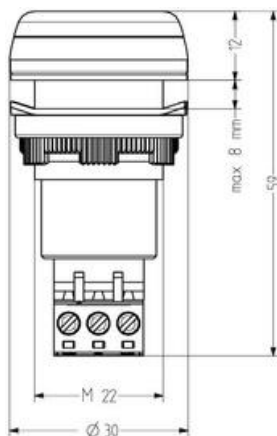

Temperaturområde fra	-25 °C
Temperaturområde til	60 °C
Vægt	30 g
Forsyningsspænding AC/DC min	10 V
Antal toner	2 pc
Forsyningsspænding AC/DC max	24 V
Nominel strøm min.	0,04 A
Koblingsklemme	2,5 mm²
Lydniveau min	65 dB
Tonefrekvens max	3500 Hz
Kabel indgang	Terminal
Antal tilvalgsmoduler	0 pc
Diameter	30 mm

Tone table

Line	W	dB
X	X	padding tone
X	X	audio channel tone

ESK

Distance (m)	Sound pressure dB (A)																				
1	65	70	75	80	85	90	92	94	96	98	100	102	104	106	108	110	112	114	116	118	120
2	59	64	69	74	79	84	86	88	90	92	94	96	98	100	102	104	106	108	110	112	114
3	55	60	65	70	75	80	82	84	86	88	90	92	94	96	98	100	102	104	106	108	110
5	51	56	61	66	71	76	78	80	82	84	86	88	90	92	94	96	98	100	102	104	106
10	45	50	55	60	65	70	72	74	76	78	80	82	84	86	88	90	92	94	96	98	100
20	39	44	49	54	59	64	66	68	70	72	74	76	78	80	82	84	86	88	90	92	94
30	35	40	45	50	55	60	62	64	66	68	70	72	74	76	78	80	82	84	86	88	90
50	31	36	41	46	51	56	58	60	62	64	66	68	70	72	74	76	78	80	82	84	86
100																					
200																					
500