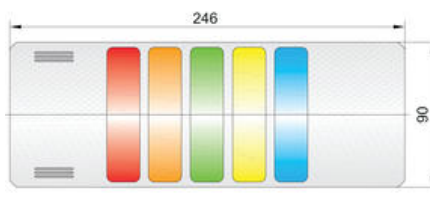

HOUSING COLOUR (1)

grey	0
chrome	1
black	2

NOMINAL VOLTAGE (2)

0 V AC/DC	11
24 V AC/DC	21
100/230 V AC	31
230/240 V AC	41

MODULES (3-8)

Light colour (2)	
orange	1
red	2
blue	3
blue	4
green	5
yellow	6