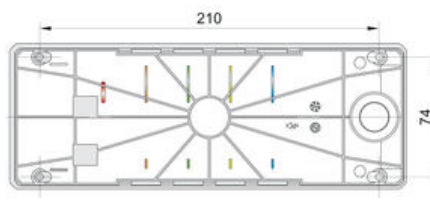

HOUSING COLOUR (1)

grey	0
chrome	1
black	2

NOMINAL VOLTAGE (2)

0 V AC/DC	11
24 V AC/DC	21
100/230 V AC	31
230/240 V AC	41

MODULES (3-8)

Light colour (2)	
orange	1
red	2
blue	3
blue	4
green	5
yellow	6