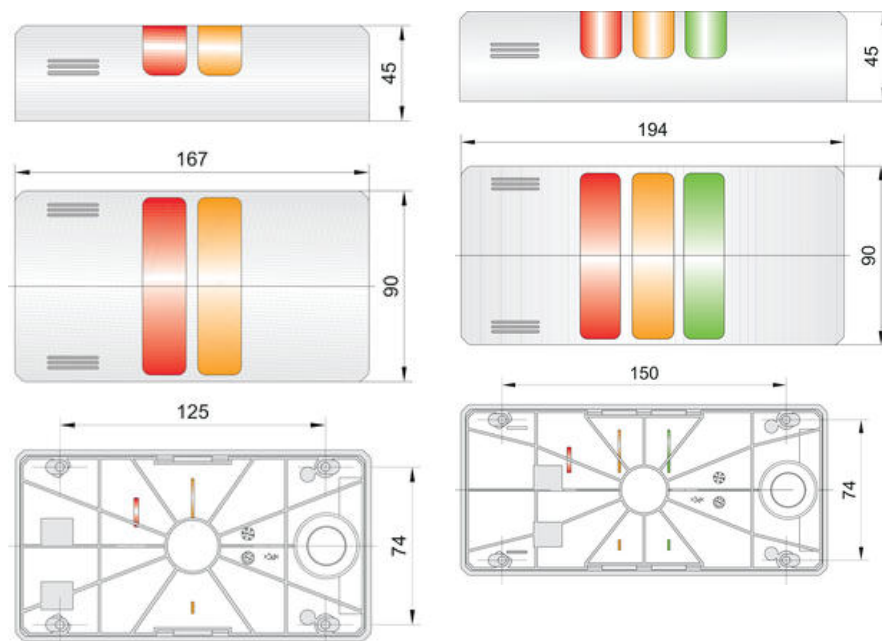

PRODUKTBESKRIVELSE

Half Dome 90 er et lystårn / signaltårn, som er udviklet til montering på væg eller direkte på maskinen. Lystårnet leveres fuldstændigt efter kundens specifikationer og fås i indkapslingsfarverne sort, grå og krom. Half Dome fås i 2-5 lysmodulkonfigurationer og med en summer som ekstraudstyr. Det maksimale antal af moduler er 6 inkl. summeren. Der kan fås 6 forskellige farver, konstant lysende eller blitzlys. Summeren kan enten have en konstant eller en pulserende lyd og lydstyrken kan indstilles fra 70-90 dB.

Went	Plig	Spänning	Aggring	Position 1	Position 2	Position 3	Position 4	Position 5	Position 6
W90									
Kapslingsfarve A - Grøn B - Orange C - Rød									
Spänning 24 V AC 110 V AC 220 V AC									
Aggring 1 - 2 moduler 2 - 3 moduler 3 - 4 moduler 4 - 5 moduler									
Modul 0 - Grøn, fast stuen 1 - Grøn, blinkende stuen 2 - Rød, fast stuen 3 - Rød, blinkende stuen 4 - Orange, fast stuen 5 - Orange, blinkende stuen 6 - 90, fast stuen 7 - 90, blinkende stuen 8 - 80, fast stuen 9 - 80, blinkende stuen 10 - 70, fast stuen 11 - 70, blinkende stuen 12 - Summer, fast stuen 13 - Summer, blinkende stuen 14 - Ingen summer									

SPECIFIKATIONER

Farve linse

Grøn, Orange, Rød

Farve hus

Sølv

IP-klasse	IP65
Lyskilde	LED
Lystype	Grøn LED, Orange LED, Rød LED
Forsyningsspænding	24 V
Montering	Væg
Nominel strøm max	0,043 A
Temperaturområde fra	-30 °C
Temperaturområde til	50 °C
Nominel strøm min.	0,043 A
Koblingsklemme	2,5 mm ²
Diameter	90 mm

HOUSING COLOUR (1)

grey	0
chrome	1
black	2

NOMINAL VOLTAGE (2)

0 V AC/DC	11
24 V AC/DC	21
100/230 V AC	31
230/240 V AC	41

MODULES (3-8)

Module light (1)	
HL - LED steady light	1
HLF - LED flashing light	2
HSE - Flash function, continuous and pulsing beam, 70° FOV all	31