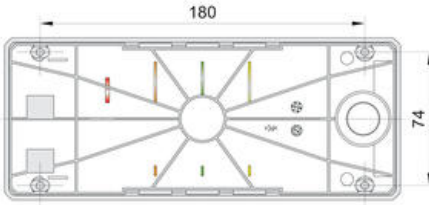

HOUSING COLOUR (1)

grey	0
chrome	1
black	2

NOMINAL VOLTAGE (2)

0 V AC/DC	11
24 V AC/DC	21
100/230 V AC	31
230/240 V AC	41

MODULES (3-8)

Light colour (2)	
orange	1
red	2
blue	3
blue	4
green	5
yellow	6