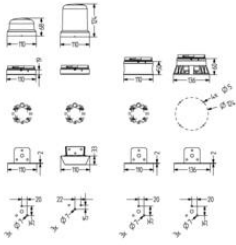

R SERIEN MODULÆR SIGNALLYS Ø 95MM

850501004
RDC LED orange fast 12 V DC

- Ø 95mm fast signallys
- Modulopbygget design - let at montere / servicere
- Fast, blinkende, strobe, roterende og pulserende lys versioner
- IP66

PRODUKTBESKRIVELSE

Fås i farverne: orange, rød, klar, blå, grøn og gul

SPECIFIKATIONER

Farve linse	Orange
Farve hus	Sort
IP-klasse	IP66
Lyskilde	LED
Lystype	Multifunktion
Vægt	231 g
Driftstemperatur	-30°C ... 60°C
Nominal strøm	520 mA
NS-klasse	8
Bredde	110 mm
Spændingsområde	+/-10%
Nominal forsyningsspænding	48 V AC/DC
Diameter	95 mm
Højde	124 mm