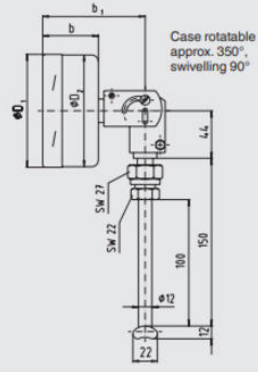

GASFYLDT TERMOMETER MED JUSTERBART HUS

Serie S73

S73-14350156
Ø100 -80-60°C 100x10mm glat indstik

- Måleområde fra -200 til 700°C
- Husdiameter 100 eller 160mm
- Montering med glat indsats eller skæreringsforskruning
- Meget hurtig responstid
- Option: Overfladebulb til rørmontage

PRODUKTBESKRIVELSE

SPECIFIKATIONER

Diameter	100 mm
Indstikslængde	100 mm
IP-klasse	IP65
Materiale glas	Lamineret sikkerhedsglas
Materiale hus	Rustfri stål 1.4301
Materiale medieberørte del	Rustfrit stål 316
Omgivelsestemperatur fra	-40 °C
Omgivelsestemperatur til	60 °C
Plug diameter	10 mm
Temperaturområde fra	-80 °C
Temperaturområde til	60 °C
Trykmodstand max	25 bar

Model S73, back mount, adjustable stem and dial

3107000.01

Model S73, with contact bulb
Back mount, adjustable stem and dial

3107000.01