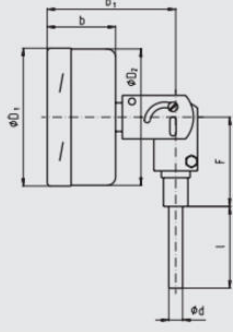

GASFYLDT TERMOMETER MED JUSTERBART HUS

Serie S73

S73-14350156
Ø100 -80-60°C 100x10mm glat indstik

- Måleområde fra -200 til 700°C
- Husdiameter 100 eller 160mm
- Montering med glat indsats eller skæreringsforskruning
- Meget hurtig responstid
- Option: Overfladebulb til rørmontage

PRODUKTBESKRIVELSE

SPECIFIKATIONER

Diameter	100 mm
Indstikslængde	100 mm
IP-klasse	IP65
Materiale glas	Lamineret sikkerhedsglas
Materiale hus	Rustfri stål 1.4301
Materiale medieberørte del	Rustfrit stål 316
Omgivelsestemperatur fra	-40 °C
Omgivelsestemperatur til	60 °C
Plug diameter	10 mm
Temperaturområde fra	-80 °C
Temperaturområde til	60 °C
Trykmodstand max	25 bar

Model S73, back mount, adjustable stem and dial

3107000.01

Model S73, with contact bulb
Back mount, adjustable stem and dial

3107000.01