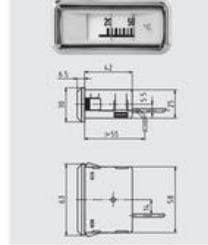

PRODUKTBESKRIVELSE

SPECIFIKATIONER

Materiale hus	Plast
Montage	Panelmontering
Omgivelsestemperatur fra	-20 °C
Omgivelsestemperatur til	70 °C
Temperature resistance of cable from	-40 °C
Temperature resistance of cable to	120 °C
Temperaturområde fra	-50 °C
Temperaturområde til	250 °C

Model TF00-059K

Model TF01-059K

Model TF00-059K45

Model TF01-059K45

Dimensions in mm

Model TF00-059KHR

Model TF00-059KHS

Options

Model TF01-059KF (radius 3 mm)

Model TF01-059KF (radius 5 mm)