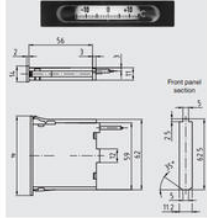

KAPILARRØRSTERMOMETER MINIATUREUDFØRSEL

Serie TF58/TF59

TF58

Kapilarrørstermometer 58x25mm

- Måleområde fra -50 op til 250 °C
- Husdimension 58x25 samt 62x11mm
- Kapillarrør op til 5m
- Glat indsats
- Plasthus til panelmontering

PRODUKTBESKRIVELSE

SPECIFIKATIONER

Materiale hus	Plast
Montage	Panelmontering
Omgivelsestemperatur fra	-20 °C
Omgivelsestemperatur til	70 °C
Temperature resistance of cable from	-40 °C
Temperature resistance of cable to	120 °C
Temperaturområde fra	-50 °C
Temperaturområde til	250 °C

Model TF00-059K

Model TF01-059K

Model TF00-059K45

Model TF01-059K45

Dimensions in mm

Model TF00-059KHR

Model TF00-059KHS

Options

Model TF01-059KF (radius 3 mm)

Model TF01-059KF (radius 5 mm)