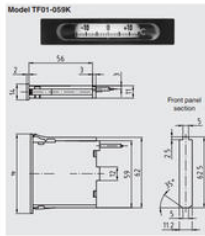

KAPILARRØRSTERMOMETER MINIATUREUDFØRSEL

Serie TF58/TF59

TF58

Kapilarrørstermometer 58x25mm

- Måleområde fra -50 op til 250 °C
- Husdimension 58x25 samt 62x11mm
- Kapillarrør op til 5m
- Glat indsats
- Plasthus til panelmontering

PRODUKTBESKRIVELSE

SPECIFIKATIONER

Materiale hus	Plast
Montage	Panelmontering
Omgivelsestemperatur fra	-20 °C
Omgivelsestemperatur til	70 °C
Temperature resistance of cable from	-40 °C
Temperature resistance of cable to	120 °C
Temperaturområde fra	-50 °C
Temperaturområde til	250 °C

Dimensions in mm

Options