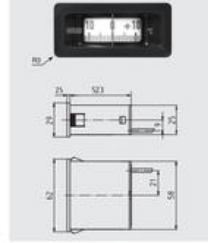

KAPILARRØRSTERMOMETER MINIATUREUDFØRSEL

Serie TF58/TF59

TF58

Kapilarrørstermometer 58x25mm

- Måleområde fra -50 op til 250 °C
- Husdimension 58x25 samt 62x11mm
- Kapillarrør op til 5m
- Glat indsats
- Plasthus til panelmontering

PRODUKTBESKRIVELSE

SPECIFIKATIONER

Materiale hus	Plast
Montage	Panelmontering
Omgivelsestemperatur fra	-20 °C
Omgivelsestemperatur til	70 °C
Temperature resistance of cable from	-40 °C
Temperature resistance of cable to	120 °C
Temperaturområde fra	-50 °C
Temperaturområde til	250 °C

Model TF00-059K

Model TF01-059K

Model TF00-059K45

Model TF01-059K45

Dimensions in mm

Model TF00-059KHR

Model TF00-059KHS

Options

Model TF01-059KF (radius 3 mm)

Model TF01-059KF (radius 5 mm)