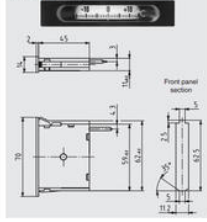

KAPILARRØRSTERMOMETER MINIATUREUDFØRSEL

Serie TF58/TF59

TF58

Kapilarrørstermometer 58x25mm

- Måleområde fra -50 op til 250 °C
- Husdimension 58x25 samt 62x11mm
- Kapillarrør op til 5m
- Glat indsats
- Plasthus til panelmontering

PRODUKTBESKRIVELSE

SPECIFIKATIONER

Materiale hus	Plast
Montage	Panelmontering
Omgivelsestemperatur fra	-20 °C
Omgivelsestemperatur til	70 °C
Temperature resistance of cable from	-40 °C
Temperature resistance of cable to	120 °C
Temperaturområde fra	-50 °C
Temperaturområde til	250 °C

Model TF00-059K

Model TF01-059K

Model TF00-059K45

Model TF01-059K45

Dimensions in mm

Model TF00-059KHR

Model TF00-059KHS

Options

Model TF01-059KF (radius 3 mm)

Model TF01-059KF (radius 5 mm)