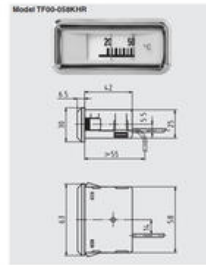

KAPILARRØRSTERMOMETER MINIATUREUDFØRSEL

Serie TF58/TF59

TF58

Kapilarrørstermometer 58x25mm

- Måleområde fra -50 op til 250 °C
- Husdimension 58x25 samt 62x11mm
- Kapillarrør op til 5m
- Glat indsats
- Plasthus til panelmontering

PRODUKTBESKRIVELSE

SPECIFIKATIONER

Materiale hus	Plast
Montage	Panelmontering
Omgivelsestemperatur fra	-20 °C
Omgivelsestemperatur til	70 °C
Temperature resistance of cable from	-40 °C
Temperature resistance of cable to	120 °C
Temperaturområde fra	-50 °C
Temperaturområde til	250 °C

Dimensions in mm

Options