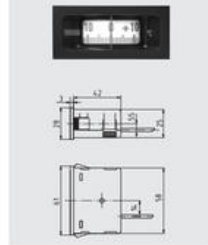

KAPILARRØRSTERMOMETER MINIATUREUDFØRSEL

Serie TF58/TF59

TF58

Kapilarrørstermometer 58x25mm

- Måleområde fra -50 op til 250 °C
- Husdimension 58x25 samt 62x11mm
- Kapillarrør op til 5m
- Glat indsats
- Plasthus til panelmontering

Model TF00-059K

Model TF01-059K

Model TF00-059K45

Model TF01-059K45

Dimensions in mm

Model TF00-059KHR

Model TF00-059KHS

Options