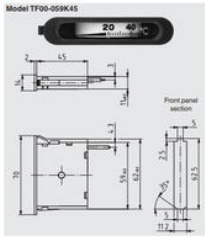

KAPILARRØRSTERMOMETER MINIATUREUDFØRSEL

Serie TF58/TF59

TF58

Kapilarrørstermometer 58x25mm

- Måleområde fra -50 op til 250 °C
- Husdimension 58x25 samt 62x11mm
- Kapillarrør op til 5m
- Glat indsats
- Plasthus til panelmontering

PRODUKTBESKRIVELSE

SPECIFIKATIONER

Materiale hus	Plast
Montage	Panelmontering
Omgivelsestemperatur fra	-20 °C
Omgivelsestemperatur til	70 °C
Temperature resistance of cable from	-40 °C
Temperature resistance of cable to	120 °C
Temperaturområde fra	-50 °C
Temperaturområde til	250 °C

Dimensions in mm

Options