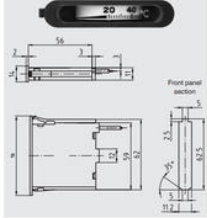

Model TF00-059K