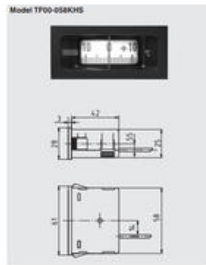

KAPILARRØRSTERMOMETER MINIATUREUDFØRSEL

Serie TF58/TF59

TF58

Kapilarrørstermometer 58x25mm

- Måleområde fra -50 op til 250 °C
- Husdimension 58x25 samt 62x11mm
- Kapillarrør op til 5m
- Glat indsats
- Plasthus til panelmontering

PRODUKTBESKRIVELSE

SPECIFIKATIONER

Materiale hus	Plast
Montage	Panelmontering
Omgivelsestemperatur fra	-20 °C
Omgivelsestemperatur til	70 °C
Temperature resistance of cable from	-40 °C
Temperature resistance of cable to	120 °C
Temperaturområde fra	-50 °C
Temperaturområde til	250 °C

Dimensions in mm

Options