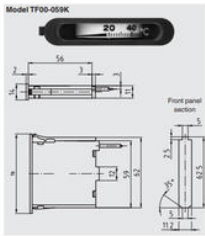

KAPILARRØRSTERMOMETER MINIATUREUDFØRSEL

Serie TF58/TF59

TF58

Kapilarrørstermometer 58x25mm

- Måleområde fra -50 op til 250 °C
- Husdimension 58x25 samt 62x11mm
- Kapillarrør op til 5m
- Glat indsats
- Plasthus til panelmontering

PRODUKTBESKRIVELSE

SPECIFIKATIONER

Materiale hus	Plast
Montage	Panelmontering
Omgivelsestemperatur fra	-20 °C
Omgivelsestemperatur til	70 °C
Temperature resistance of cable from	-40 °C
Temperature resistance of cable to	120 °C
Temperaturområde fra	-50 °C
Temperaturområde til	250 °C

Dimensions in mm

Options