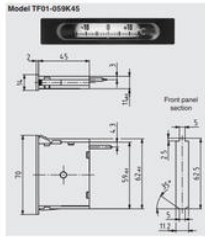

KAPILARRØRSTERMOMETER MINIATUREUDFØRSEL

Serie TF58/TF59

TF58

Kapilarrørstermometer 58x25mm

- Måleområde fra -50 op til 250 °C
- Husdimension 58x25 samt 62x11mm
- Kapillarrør op til 5m
- Glat indsats
- Plasthus til panelmontering

PRODUKTBESKRIVELSE

SPECIFIKATIONER

Materiale hus	Plast
Montage	Panelmontering
Omgivelsestemperatur fra	-20 °C
Omgivelsestemperatur til	70 °C
Temperature resistance of cable from	-40 °C
Temperature resistance of cable to	120 °C
Temperaturområde fra	-50 °C
Temperaturområde til	250 °C

Dimensions in mm

Options