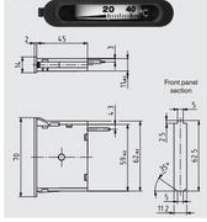

KAPILARRØRSTERMOMETER MINIATUREUDFØRSEL

Serie TF58/TF59

TF58

Kapilarrørstermometer 58x25mm

- Måleområde fra -50 op til 250 °C
- Husdimension 58x25 samt 62x11mm
- Kapillarrør op til 5m
- Glat indsats
- Plasthus til panelmontering

PRODUKTBESKRIVELSE

SPECIFIKATIONER

Materiale hus	Plast
Montage	Panelmontering
Omgivelsestemperatur fra	-20 °C
Omgivelsestemperatur til	70 °C
Temperature resistance of cable from	-40 °C
Temperature resistance of cable to	120 °C
Temperaturområde fra	-50 °C
Temperaturområde til	250 °C

Model TF00-059K

Model TF01-059K

Model TF00-059K45

Model TF01-059K45

Dimensions in mm

Model TF00-059KHR

Model TF00-059KHS

Options