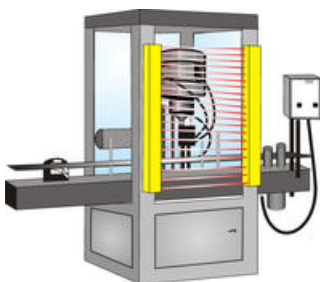

SG4

Hånd Lysgitter

SG4-30-015-00-E
 Lysgitter Base, L=150mm/30mm, EDM

- Rækkevidde op til 19 m
- Skydningsfelt 150-1800 mm
- Type 4 lysgitter
- Kompakt profil

PRODUKTBESKRIVELSE

SG4 er et lysgitter med en rækkevidde på op til 19 meter.

Lysgitteret findes som type 4 og har det højeste sikkerhedsniveau iht. de nyeste sikkerhedsstandarder EN ISO 13849-1 og EN 62061. SG4 har indbygget overvågning, indgang til overvågning af eksterne kontaktorer og to sikre elektroniske kortslutningsovervågede udgange. Det betyder, at SG4 kan fungere som "stand alone" og ikke behøver nogen special kontrolenhed. SG4 leveres komplet med standardbeslag (ST-KSTD).

SPECIFIKATIONER

Antal stråler	8
DC	99 %
Effektforbrug	Sender max 2,5 W. Modtager 3,5 W (uden belastning)
Ekstra funktionalitet	EDM, nulstilling (automatisk / manuel), testindgang

Forsyningsspænding	24 V DC, stabiliseret
Godkendelser	CE, cULus, TÜV
I henhold til	EMC, LVD, MD
IP-klasse	IP65
Kabelforbindelsesmodtager	M12, 8-pol
Kabelforbindelsestransmitter	M12, 4-pol
Kabellængde max	50 m
Kontaktstrøm max	0,5 A
LED-indikering	6 x LED, 7-segment (SSD) display
Materiale hus	Aluminium
Mtftd	444 år
Opløsning	30 mm
PL	e (EN ISO 13849-1)
Protection height	150 mm
Reaktionstid	9 ms
Scope	0,2-19 m
SFF	99,30 %
Sikre udgange	2 PNP
SIL	3 (EN IEC 62061)
Spændingstolerance	±20 %
T1 (Life Time In Years)	20
Temperaturområde fra	0 °C
Temperaturområde til	55 °C
Type	4
Type	Finger- og håndbeskyttelse