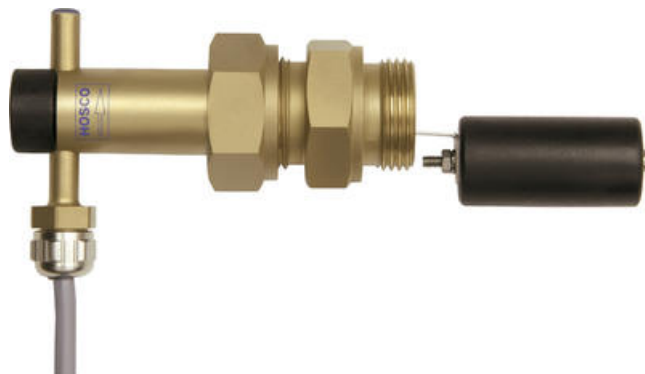

NIVEAUKONTAKT TIL SIDEMONTERING

NW1-020HM

Niveaukontakt MS, 3/4 1,5m kabel

- Til væsker op til 25 bar
- Kontrol af væskniveau i vandret position
- Dele i kontakt med mediet i rustfrit stål eller plast

PRODUKTBESKRIVELSE

Model NW1 er en niveaukontakt i messing eller rustfrit stål, der monteres vandret for at angive væskniveauet. Model NW1 kan fås med EX/ATEX-godkendelse og kan således anvendes i Ex-klassificerede områder.

Bemærkning:

- Flyderlængde til NW1-020HM: 74mm
- Flyderlængde for NW1-020HK: 80 mm

SPECIFIKATIONER

Densitetsområde min	0,7 g/cm ³
IP-klasse	IP65
Kabellængde	1,5 m
Kontaktbelastning max	50 VA
Materiale	Messing
Materiale flyder	Spencil
Materiale hus	Messing
Materiale medieberørte del	Rustfrit stål 301, Rustfrit stål 316Ti
Materiale tætninger	NBR
Materiale tilslutning	Messing
Medietemperatur til	110 °C
Montage	Sidemonteret
Spænding AC max	230 V
Trykområde max	25 bar
Vægt	0,35 kg