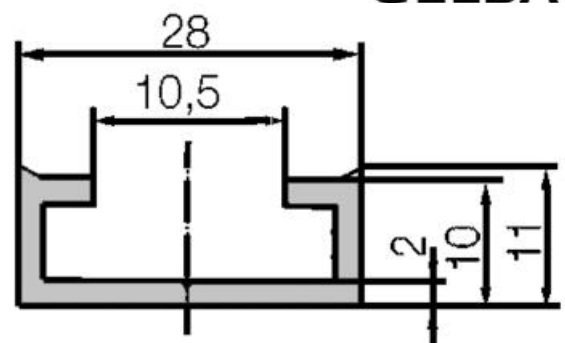

MONTERINGSSKINNE TIL KLEMLISTER

Tilbehør til klemlister

3045.1219

Montage profil 2m til 21mm liste

- Assorteret udvalg af monteringskinner
- Tilpasset produkter fra Gelbau

PRODUKTBESKRIVELSE

SPECIFIKATIONER

Materiale	Aluminium
Passer til	21 mm