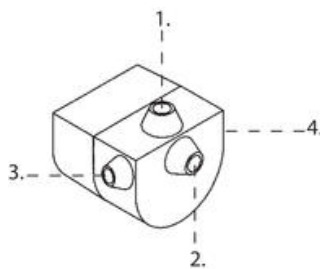

DUO PROFIL

3100.0118

Klemliste, 21mm DUO profil, sort EPDM

- Meget fleksibel
- Let at aktivere
- IP67 (monteret fra fabrikken)
- Kat. 1/3 med tilhørende kontrol relæ

PRODUKTBESKRIVELSE

Klemisterne består af to lag gummi, ét med elektrisk ledende gummi og ét med normalt isolerende gummi. En kobbertråd indstøbt i to separerede lag af elektrisk ledende gummi, sammen med en modstand for enden af klemlisten, danner en sluttet kredsløb. Hvis de separerede lag presses sammen, opstår en kortslutning, styreenheden reagerer og dets udgange udløser. På samme måde reagerer styreenheden på en åben kredsløb i kablet eller i klemlistens kobberleder. Flere klemmister kan let serieforbindes. Op til 100 m klemliste kan tilsluttes til en styreenhed.

TILSLUTNING

Et komplet system består af følgende:

Kabeludgange:

Angiv antal kabeludgange ved bestilling af lister monteret fra fabrikken.

Kemiske egenskaber

Væske

Modstandsdygtighed:

EPDM

Ozon

Fremragende

Dårlig

SPECIFIKATIONER

Kontaktspænding	5 V
Kontaktstrøm	0,6 mA
Højde	21 mm
Terminal Strip længde Max	100 m
Maksimale klemlister i serie	10 pc
Materiale	EPDM
Omgivelsestemperatur fra	-10 °C
Omgivelsestemperatur til	50 °C
Godkendelser	CE, TÜV NORD
IP-klasse	IP67
I henhold til	EMC, LVD, MD