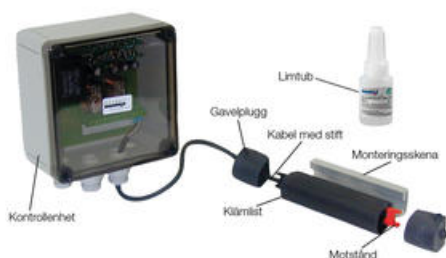

DUO PROFIL

3100.0118

Klemliste, 21mm DUO profil, sort EPDM

- Meget fleksibel
- Let at aktivere
- IP67 (monteret fra fabrikken)
- Kat. 1/3 med tilhørende kontrol relæ

PRODUKTBESKRIVELSE

Klemisterne består af to lag gummi, ét med elektrisk ledende gummi og ét med normalt isolerende gummi. En kobbertråd indstøbt i to separerede lag af elektrisk ledende gummi, sammen med en modstand for enden af klemlisten, danner en sluttet kredsløb. Hvis de separerede lag presses sammen, opstår en kortslutning, styreenheden reagerer og dets udgange udløser. På samme måde reagerer styreenheden på en åben kredsløb i kablet eller i klemlistens kobberleder. Flere klemmister kan let serieforbindes. Op til 100 m klemliste kan tilsluttes til en styreenhed.

TILSLUTNING

Et komplet system består af følgende:

Kabeludgange:

Angiv antal kabeludgange ved bestilling af lister monteret fra fabrikken.

Kemiske egenskaber

Væske

Modstandsdygtighed:

EPDM

Nitril

Vand

Fremragende

Fremragende

Syrer (fortyndet)

Dårlig

God

Opløsningsmidler

Ozon

Fremragende

Dårlig

SPECIFIKATIONER

Kontaktspænding	5 V
Kontaktstrøm	0,6 mA
Højde	21 mm
Terminal Strip længde Max	100 m
Maksimale klemlister i serie	10 pc
Materiale	EPDM
Omgivelsestemperatur fra	-10 °C
Omgivelsestemperatur til	50 °C
Godkendelser	CE, TÜV NORD
IP-klasse	IP67
I henhold til	EMC, LVD, MD