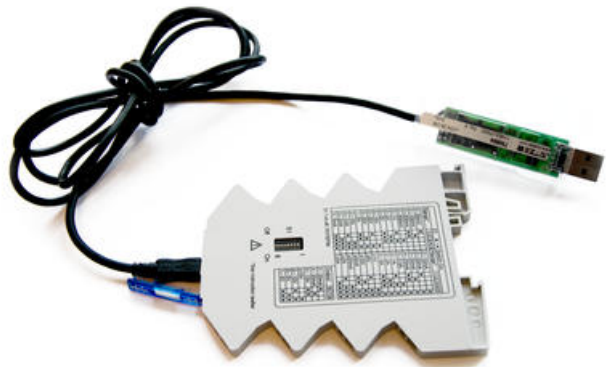

## INTERFACEKABEL

til programmerbare signalkonvertere

750894

Programmeringskabel f. Interfacerelæer

## PRODUKTBESKRIVELSE