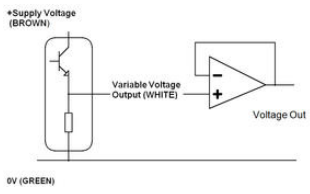

- Kan leveres i specielle farver, evt. med logo, i mængder på over 50 stk.

SPECIFIKATIONER

Elektrisk tilslutning	2 m kabel med frie kabelender
Farve	Grå
Godkendelser	CE
IP-klasse	IPX2
Levetid mekanisk	> 1.000.000 operationer
Materiale	Glasfiberarmeret nylon
Materiale kabel	PVC
Temperaturområde fra	0 °C
Temperaturområde til	40 °C
Vægt	350 g