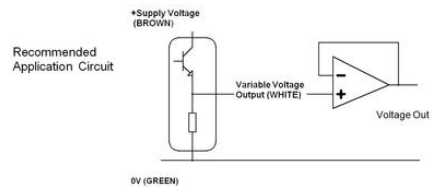

- Kan leveres i specielle farver, evt. med logo, i mængder på over 50 stk.

SPECIFIKATIONER

Elektrisk tilslutning	2 m kabel med frie kabelender
Farve	Grå
Godkendelser	CE
IP-klasse	IPX2
Levetid mekanisk	> 1.000.000 operationer
Materiale	Glasfiberarmeret nylon
Materiale kabel	PVC
Temperaturområde fra	0 °C
Temperaturområde til	40 °C
Vægt	350 g