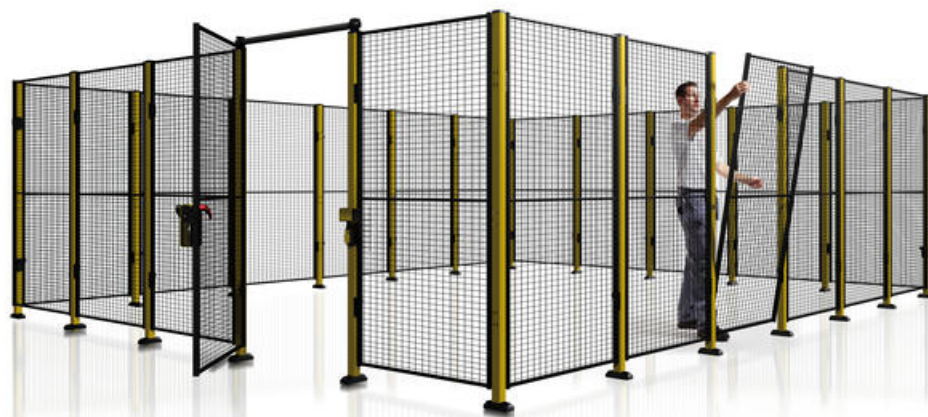

UPBYGNING

X-GUARD et FLEKSIBELT system med extrem SMARTE detaljeløsninger !