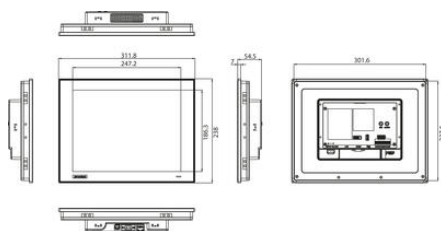

Frontpanel tykkelse	7 mm
Godkendelser	CCC, CE, FCC, UL
Hulmål	302,5x228,5 mm
Højde	238 mm
I/O-porte - Audio	1 Line-out/1 Mic-in
I/O-porte - CAN	2-polig fjæderanslutning
IP-klasse	IP66
Luminans	500 cd/m²
Skærmopløsning	1024x768
Styrespænding	24 V DC
Synsvinkel	160/140
Temperaturområde fra	-20 °C
Temperaturområde til	60 °C
Vægt	2,5 kg