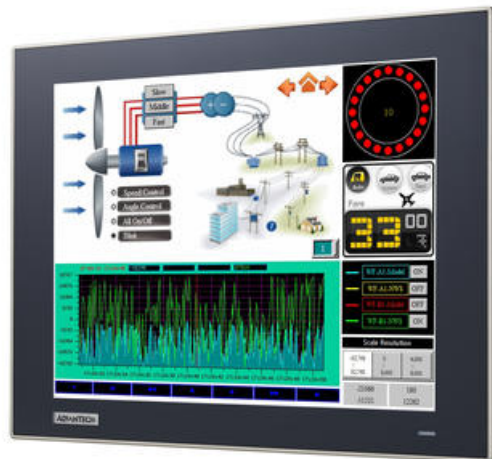

## HMI TOUCHPANEL WEBOP-3120T

### PRODUKTBESKRIVELSE

Taiwanesiske Advantech fremstiller touch- og displayskærme, industrielle computere, panel-pc'er og mere, de har 5.000 ansatte i 23 lande og er repræsenteret over hele verden. I Europa er de repræsenteret med både lagre og kompetencecentre.

Vi lancerer nu Advantechs HMI paneler i WebOP serien i vores sortiment.

Panelerne fås i seks forskellige størrelser, fra 4,3" op til 12,1". De understøtter kommunikation med over 300 forskellige PLC-modeller og flere forskellige tilslutningsmuligheder, for eksempel RS232, RS422, RS485, Ethernet, CAN og USB, hvilket betyder, at uanset styresystemet, kan det samme panel bruges. Panelerne kan kommunikere med op til fire enheder på samme tid, for eksempel PLC, strekkodescanner, printer og pc.

Panelerne er programmeret med softwaren WebAccess/HMI Runtime. Softwaren har et stort symbolbibliotek og desuden mulighed for at indsætte dine egne billeder, hvilket giver dig mulighed for at skræddersy panelets funktion og udseende til netop din applikation.