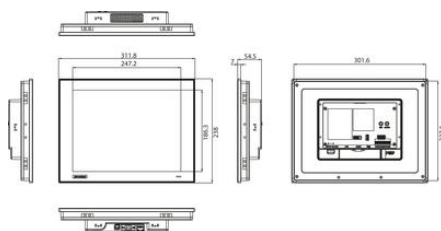

Frontpanel tykkelse	7 mm
Godkendelser	CCC, CE, FCC, UL
Hulmål	302,5x228,5 mm
Højde	238 mm
I/O-porte - Audio	1 Line-out/1 Mic-in
I/O-porte - CAN	2-polig fjæderanslutning
IP-klasse	IP66
Luminans	500 cd/m²
Skærmopløsning	1024x768
Styrespænding	24 V DC
Synsvinkel	160/140
Temperaturområde fra	-20 °C
Temperaturområde til	60 °C
Vægt	2,5 kg