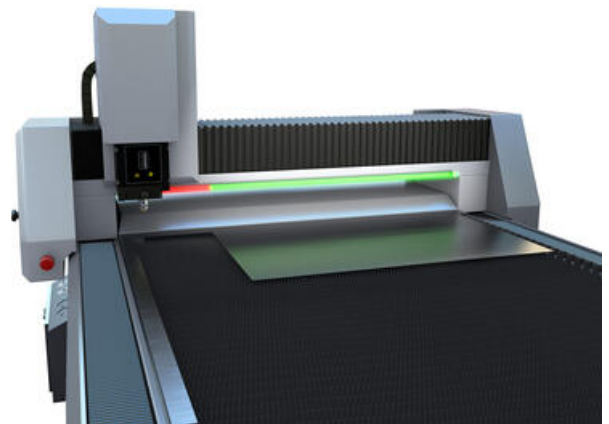

SANGEL SMARTLIGHT

10629799

Sangel Smarthlight

SANGEL[®]
Systemtechnik

- Flexibel belysning og signalering fra en enkelt lyskilde
- Spar plads, tid og penge
- Individuelt programmerbar
- Skræddersyet til dine behov og tilpasset din maskines design

PRODUKTBESKRIVELSE

Sangel Smartlight er en ny type "smart" armatur, der visuelt indikerer, hvordan en proces skrider frem, og viser status for selve maskinen.

SANGEL SMARTLIGHT giver dig en skræddersyet og individuelt udviklet status- og signalløsning til alle dine belysnings- og mekaniske behov. Fra udviklingen af elektronikken og hele vejen til implementeringen af et komplet mekatronisk modul hjælper vi dig gerne fra prototyper til serieproduktion.