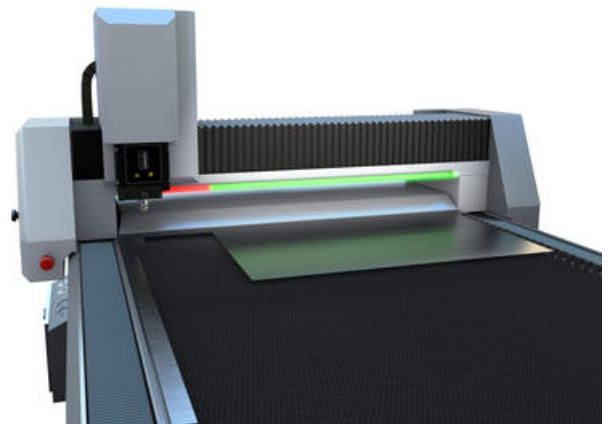

## SANGEL SMARTLIGHT

10629799

Sangel Smarthlight

**SANGEL**<sup>®</sup>  
Systemtechnik

- Flexibel belysning og signalering fra en enkelt lyskilde
- Spar plads, tid og penge
- Individuelt programmerbar
- Skræddersyet til dine behov og tilpasset din maskines design

### PRODUKTBESKRIVELSE

Sangel Smartlight er en ny type "smart" armatur, der visuelt indikerer, hvordan en proces skrider frem, og viser status for selve maskinen.

SANGEL SMARTLIGHT giver dig en skræddersyet og individuelt udviklet status- og signalløsning til alle dine belysnings- og mekaniske behov. Fra udviklingen af elektronikken og hele vejen til implementeringen af et komplet mekatronisk modul hjælper vi dig gerne fra prototyper til serieproduktion.