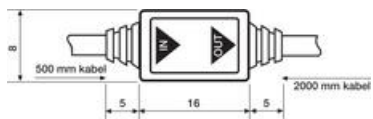

ACB013

**Beskyttende skal**

Passer til reflektor K7 og K71

Kompakt

Passer til alle NPN/PNP-givere 12-24 V DC

Maks. belastning 100 mA

Hurtig reaktionstid >10µs

Ordrenr.