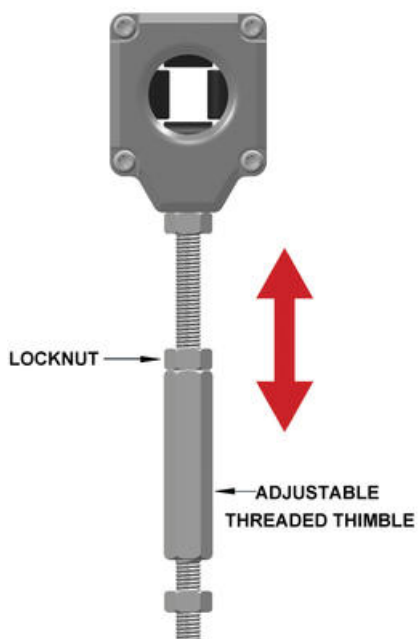

PRODUKTBESKRIVELSE