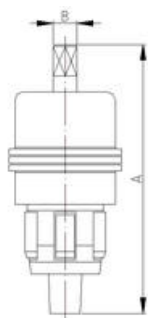

RØRVALSE DIN

Tomme

00081
Rørvalse DIN

- Til fastvalsning af mejeri unioner

PRODUKTBESKRIVELSE

Til fastvalsning af mejeri unioner.

DS RØRVALSE

- Skralde kan leveres separat

DIM.	A	B	Vægt	Varenr.
DS	mm.	mm.	Kg.	
1"	159	12	0,670	M738011000
1 1/2"	176	14	1,430	M738011120
2"	180	14	2,280	M738012000
2 1/2"	205	16	4,250	M738012120
3"	238	22	7,900	M738013000
4"	240	22	10,500	M738014000

DIN RØRVALSE

- Skralde kan leveres separat

DIM.	A	B	Vægt	
DIN	mm.	mm.	Kg.	Varenr.
10	118	8	0,310	M738000100
15	129	8	0,330	M738000150
20	140	8	0,360	M738000200
25	159	12	0,970	M738000250
32	171	12	1,030	M738000320
40	176	14	1,430	M738000400
50	180	14	2,280	M738000500
65	205	16	4,250	M738000650
80	238	22	7,900	M738000800
100	240	22	0,500	M738001000