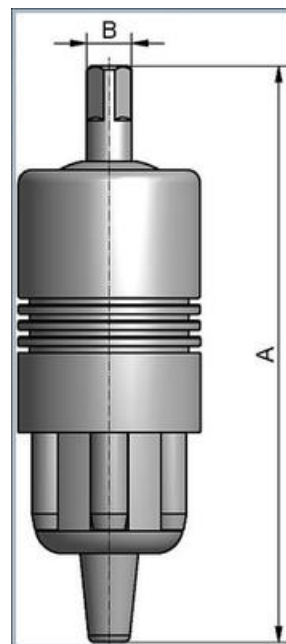

RØRVALSE DIN

Tomme

00081
Rørvalse DIN

- Til fastvalsning af mejeri unioner

PRODUKTBESKRIVELSE

Til fastvalsning af mejeri unioner.

DS RØRVALSE

- Skralde kan leveres separat

DIM.	A	B	Vægt	Varenr.
DS	mm.	mm.	Kg.	
1"	159	12	0,670	M738011000
1 1/2"	176	14	1,430	M738011120
2"	180	14	2,280	M738012000
2 1/2"	205	16	4,250	M738012120
3"	238	22	7,900	M738013000
4"	240	22	10,500	M738014000

DIN RØRVALSE

- Skralde kan leveres separat

DIM.	A	B	Vægt	
DIN	mm.	mm.	Kg.	Varenr.
10	118	8	0,310	M738000100
15	129	8	0,330	M738000150
20	140	8	0,360	M738000200
25	159	12	0,970	M738000250
32	171	12	1,030	M738000320
40	176	14	1,430	M738000400
50	180	14	2,280	M738000500
65	205	16	4,250	M738000650
80	238	22	7,900	M738000800
100	240	22	0,500	M738001000