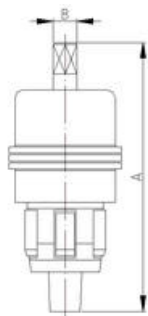

RØRVALSE DIN

Tomme

00081
Rørvalse DIN

- Til fastvalsning af mejeri unioner

PRODUKTBESKRIVELSE

Til fastvalsning af mejeri unioner.

DS RØRVALSE

- Skralde kan leveres separat

DIM.	A	B	Vægt	Varenr.
DS	mm.	mm.	Kg.	
1"	159	12	0,670	M738011000
1 1/2"	176	14	1,430	M738011120
2"	180	14	2,280	M738012000
2 1/2"	205	16	4,250	M738012120
3"	238	22	7,900	M738013000
4"	240	22	10,500	M738014000

DIN RØRVALSE

- Skralde kan leveres separat

DIM.	A	B	Vægt	
DIN	mm.	mm.	Kg.	Varenr.
10	118	8	0,310	M738000100
15	129	8	0,330	M738000150
20	140	8	0,360	M738000200
25	159	12	0,970	M738000250
32	171	12	1,030	M738000320
40	176	14	1,430	M738000400
50	180	14	2,280	M738000500
65	205	16	4,250	M738000650
80	238	22	7,900	M738000800
100	240	22	0,500	M738001000