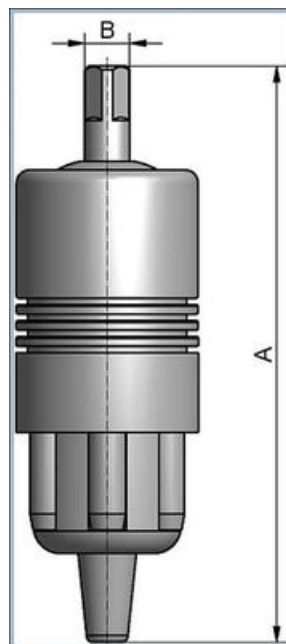

RØRVALSE DIN

Tomme

00081
Rørvalse DIN

- Til fastvalsning af mejeri unioner

PRODUKTBESKRIVELSE

Til fastvalsning af mejeri unioner.

DS RØRVALSE

- Skralde kan leveres separat

DIM.	A	B	Vægt	Varenr.
DS	mm.	mm.	Kg.	
1"	159	12	0,670	M738011000
1 1/2"	176	14	1,430	M738011120
2"	180	14	2,280	M738012000
2 1/2"	205	16	4,250	M738012120
3"	238	22	7,900	M738013000
4"	240	22	10,500	M738014000

DIN RØRVALSE

- Skralde kan leveres separat

DIM.	A	B	Vægt	
DIN	mm.	mm.	Kg.	Varenr.
10	118	8	0,310	M738000100
15	129	8	0,330	M738000150
20	140	8	0,360	M738000200
25	159	12	0,970	M738000250
32	171	12	1,030	M738000320
40	176	14	1,430	M738000400
50	180	14	2,280	M738000500
65	205	16	4,250	M738000650
80	238	22	7,900	M738000800
100	240	22	0,500	M738001000