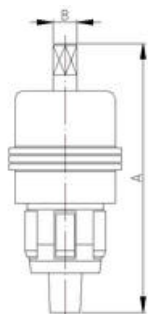

RØRVALSE DIN

Tomme

00081
Rørvalse DIN

- Til fastvalsning af mejeri unioner

PRODUKTBESKRIVELSE

Til fastvalsning af mejeri unioner.

DS RØRVALSE

- Skralde kan leveres separat

DIM.	A	B	Vægt	Varenr.
DS	mm.	mm.	Kg.	
1"	159	12	0,670	M738011000
1 1/2"	176	14	1,430	M738011120
2"	180	14	2,280	M738012000
2 1/2"	205	16	4,250	M738012120
3"	238	22	7,900	M738013000
4"	240	22	10,500	M738014000

DIN RØRVALSE

- Skralde kan leveres separat

DIM.	A	B	Vægt	
DIN	mm.	mm.	Kg.	Varenr.
10	118	8	0,310	M738000100
15	129	8	0,330	M738000150
20	140	8	0,360	M738000200
25	159	12	0,970	M738000250
32	171	12	1,030	M738000320
40	176	14	1,430	M738000400
50	180	14	2,280	M738000500
65	205	16	4,250	M738000650
80	238	22	7,900	M738000800
100	240	22	0,500	M738001000