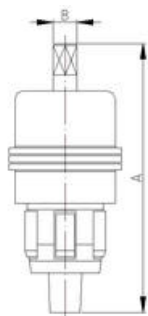

RØRVALSE DIN

Tomme

00081
Rørvalse DIN

- Til fastvalsning af mejeri unioner

PRODUKTBESKRIVELSE

Til fastvalsning af mejeri unioner.

DS RØRVALSE

- Skralde kan leveres separat

DIM.	A	B	Vægt	Varenr.
DS	mm.	mm.	Kg.	
1"	159	12	0,670	M738011000
1 1/2"	176	14	1,430	M738011120
2"	180	14	2,280	M738012000
2 1/2"	205	16	4,250	M738012120
3"	238	22	7,900	M738013000
4"	240	22	10,500	M738014000

DIN RØRVALSE

- Skralde kan leveres separat

DIM.	A	B	Vægt	
DIN	mm.	mm.	Kg.	Varenr.
10	118	8	0,310	M738000100
15	129	8	0,330	M738000150
20	140	8	0,360	M738000200
25	159	12	0,970	M738000250
32	171	12	1,030	M738000320
40	176	14	1,430	M738000400
50	180	14	2,280	M738000500
65	205	16	4,250	M738000650
80	238	22	7,900	M738000800
100	240	22	0,500	M738001000