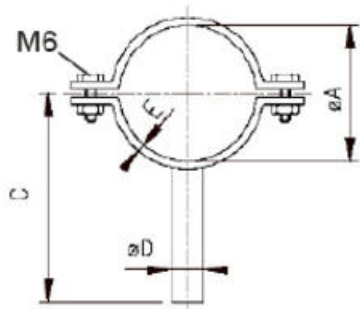

DS RØRHOLDER – "FLADSTÅL"

M726011001

DS Rørholder m.gevind skaft 1" / Ø25 mm

- Finish: Poleret

**PRODUKTBESKRIVELSE**

Til montage af:

- Rør

RØRHOLDER

- Finish: Poleret

DIM.	A	E	Vægt	AISI 304
mm.	mm.	mm.	Kg.	Vare nr.
25	25	20X3	0,050	M724011001
32	32	20X3	0,065	M724011141
38	38	20X3	0,070	M724011121
51	51	20X3	0,080	M724012001
63,5	63,5	20X3	0,090	M724012121
76	76	25X3	0,150	M724013001
101,6	101,6	25X3	0,225	M724014001

RØRHOLDER MED SKAFT

- Finish: Poleret

DIM.	A	C	D	E	Vægt	AISI 304
mm.	mm.	mm.	mm.	mm.	Kg.	Vare nr.
25	25	72	10	20X3	0,095	M725011001
32	32	75	10	20X3	0,100	M725011141
38	38	78	10	20X3	0,110	M725011121
51	51	84	12	20X3	0,125	M725012001
63,5	63,5	93	12	20X3	0,150	M725012121
76	76	100,5	12	25X3	0,270	M725013001
101,6	101,6	110	12	25X3	0,300	M725014001

RØRHOLDER MED GEVINDSKAFT

- Finish: Poleret

DIM.	A	B	C	E	Vægt	AISI 304
mm.	mm.	mm.	mm.	mm.	Kg.	Vare nr.
25	25	M10	102	20x3	0,100	M726011001
38	38	M10	108	20x3	0,115	M726011121
51	51	M12	114	20x3	0,130	M726012001
63,5	63,5	M12	123	20x3	0,160	M726012121
76	76	M12	130,5	25x3	0,280	M726013001
101,6	101,6	M12	140	25x3	0,320	M726014001