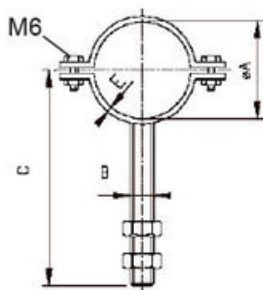

DS RØRHOLDER – "FLADSTÅL"

M726011001

DS Rørholder m.gevind skaft 1" / Ø25 mm

- Finish: Poleret

**PRODUKTBESKRIVELSE**

Til montage af:

- Rør

RØRHOLDER

- Finish: Poleret

DIM.	A	E	Vægt	AISI 304
mm.	mm.	mm.	Kg.	Vare nr.
25	25	20X3	0,050	M724011001
32	32	20X3	0,065	M724011141
38	38	20X3	0,070	M724011121
51	51	20X3	0,080	M724012001
63,5	63,5	20X3	0,090	M724012121
76	76	25X3	0,150	M724013001
101,6	101,6	25X3	0,225	M724014001

RØRHOLDER MED SKAFT

- Finish: Poleret

DIM.	A	C	D	E	Vægt	AISI 304
mm.	mm.	mm.	mm.	mm.	Kg.	Vare nr.
25	25	72	10	20X3	0,095	M725011001
32	32	75	10	20X3	0,100	M725011141
38	38	78	10	20X3	0,110	M725011121
51	51	84	12	20X3	0,125	M725012001
63,5	63,5	93	12	20X3	0,150	M725012121
76	76	100,5	12	25X3	0,270	M725013001
101,6	101,6	110	12	25X3	0,300	M725014001

RØRHOLDER MED GEVINDSKAFT

- Finish: Poleret

DIM.	A	B	C	E	Vægt	AISI 304
mm.	mm.	mm.	mm.	mm.	Kg.	Vare nr.
25	25	M10	102	20x3	0,100	M726011001
38	38	M10	108	20x3	0,115	M726011121
51	51	M12	114	20x3	0,130	M726012001
63,5	63,5	M12	123	20x3	0,160	M726012121
76	76	M12	130,5	25x3	0,280	M726013001
101,6	101,6	M12	140	25x3	0,320	M726014001