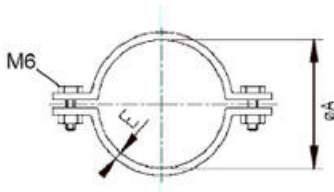

DS RØRHOLDER – "FLADSTÅL"

M726011001

DS Rørholder m.gevind skaft 1" / Ø25 mm

- Finish: Poleret

**PRODUKTBESKRIVELSE**

Til montage af:

- Rør

RØRHOLDER

- Finish: Poleret

DIM.	A	E	Vægt	AISI 304
mm.	mm.	mm.	Kg.	Vare nr.
25	25	20X3	0,050	M724011001
32	32	20X3	0,065	M724011141
38	38	20X3	0,070	M724011121
51	51	20X3	0,080	M724012001
63,5	63,5	20X3	0,090	M724012121
76	76	25X3	0,150	M724013001
101,6	101,6	25X3	0,225	M724014001

RØRHOLDER MED SKAFT

- Finish: Poleret

DIM.	A	C	D	E	Vægt	AISI 304
mm.	mm.	mm.	mm.	mm.	Kg.	Vare nr.
25	25	72	10	20X3	0,095	M725011001
32	32	75	10	20X3	0,100	M725011141
38	38	78	10	20X3	0,110	M725011121
51	51	84	12	20X3	0,125	M725012001
63,5	63,5	93	12	20X3	0,150	M725012121
76	76	100,5	12	25X3	0,270	M725013001
101,6	101,6	110	12	25X3	0,300	M725014001

RØRHOLDER MED GEVINDSKAFT

- Finish: Poleret

DIM.	A	B	C	E	Vægt	AISI 304
mm.	mm.	mm.	mm.	mm.	Kg.	Vare nr.
25	25	M10	102	20x3	0,100	M726011001
38	38	M10	108	20x3	0,115	M726011121
51	51	M12	114	20x3	0,130	M726012001
63,5	63,5	M12	123	20x3	0,160	M726012121
76	76	M12	130,5	25x3	0,280	M726013001
101,6	101,6	M12	140	25x3	0,320	M726014001