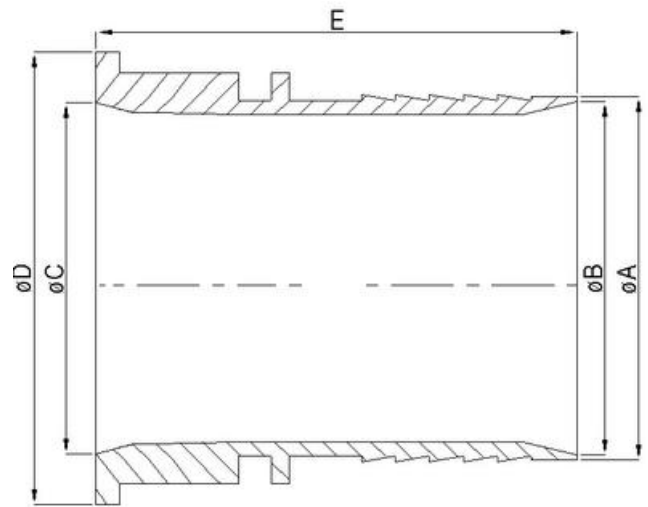

## SMS SLANGESTUDS FOR KLEMLAKKER

Fødevare-/ Pharma slange tilbehør

C190290253U

Slangestuds SMS 1" f. Klemlakke

- SMS Slangestuds
- Genanvendelig
- Aisi 316L
- Fuld sporbarhed
- 3.1 EN10204 medfølger

### SPECIFIKATIONER

Diameter indre	25,5 mm
Diameter ydre	22,5 mm
Dimension A	25,5 mm
Dimension B	22,5 mm
Dimension C	21,5 mm
Dimension D	35,5 mm
Dimension E	56,5 mm
Materialekvalitet	1.4404