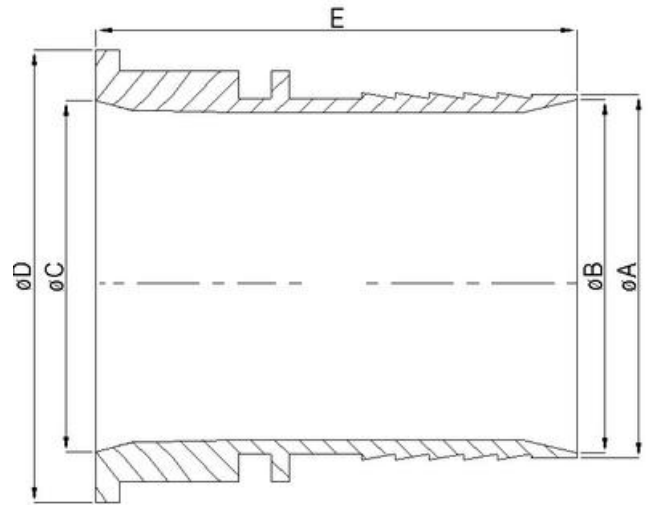

SMS SLANGESTUDS FOR KLEMLAKKER

Fødevare-/ Pharma slange tilbehør

C190290253U

Slangestuds SMS 1" f. Klemlakke

- SMS Slangestuds
- Genanvendelig
- Aisi 316L
- Fuld sporbarhed
- 3.1 EN10204 medfølger

PRODUKTBESKRIVELSE

SPECIFIKATIONER

Diameter indre	25,5 mm
Diameter ydre	22,5 mm
Dimension A	25,5 mm
Dimension B	22,5 mm
Dimension C	21,5 mm
Dimension D	35,5 mm
Dimension E	56,5 mm
Materialekvalitet	1.4404