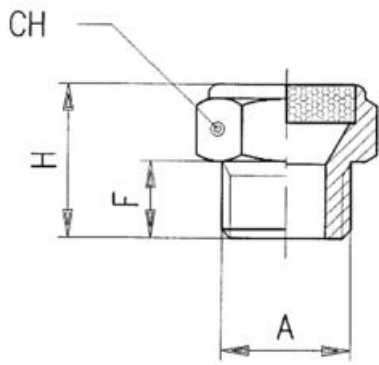

### PRODUKTBESKRIVELSE

Serien "Adapters" er Aigneps største serie og består af en række forniklede messing og kunststof fittings. Der findes et utal af mulige konfigurationer med de forskellige størrelser i nipler, reduktioner, propper, slange-adaptore, aluminiums manifold samt lyddæmpere i forskelligt materiale.

### SPECIFIKATIONER

<b>Form / Type</b>	I
<b>Gevind type test</b>	Cylindrisk
<b>Materiale body</b>	Messing
<b>Pakningsstørrelse</b>	10 pc
<b>Temperaturområde fra</b>	-10 °C
<b>Temperaturområde til</b>	80 °C
<b>Tilslutning</b>	G1/8
<b>Trykområde max</b>	12 bar