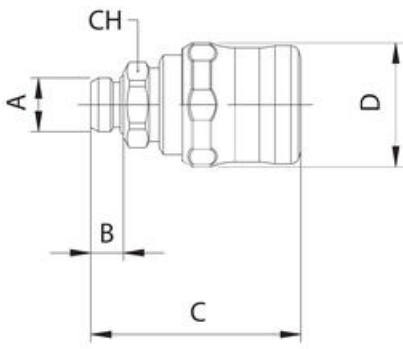

SIKKERHEDS-LYNKOBLING

Serie 660 - SUVA godkendt

661 1/4

Sikker lynkobling, udv. RG 1/4"

- DN 7,8mm
- Flowkapacitet 1830 l/min ved 6 bar
- Arbejdstryk 0-16 bar
- Max tryk 35 bar
- Temperaturområde -20 til 80°C

PRODUKTBESKRIVELSE

Serie 660 følger DN 7.5-7.8 EUROPEAN.

SPECIFIKATIONER

Form / Type	I
Gevind type test	Cylindrisk
Godkendelser	PED, REACH, RoHS
Koblingstype	European
Materiale frikoblingsring	Termoplast
Materiale hus	Forniklet messing
Materiale O-ring	NBR
Pakningsstørrelse	10 pc
Temperaturområde fra	-20 °C
Temperaturområde til	80 °C
Tilslutning	G1/4
Trykområde max	15 bar
Trykområde min	0 bar

	A	B	C	D	CH
661 1/4	1/4	8	51	30,5	19
661 3/8	3/8	9	51,5	30,5	20
661 1/2	1/2	10	52,5	30,5	25