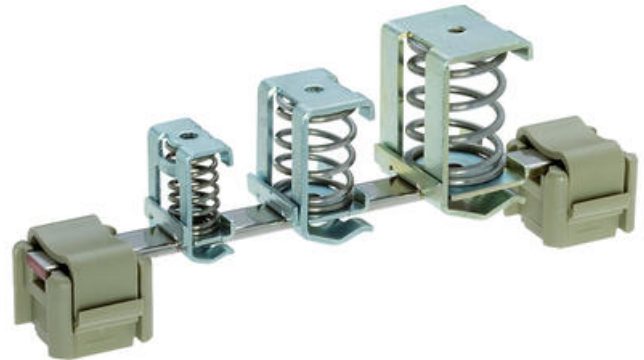

## SKÆRMKLEMMER / SHIELD- CONNECTION CLIPS SAB

1527.0

Skærmbøjle Ø3-8mm SAB 8 stål

- 4 størrelser

### PRODUKTBESKRIVELSE

### SPECIFIKATIONER

<b>Farve</b>	Naturlig
<b>Montage</b>	Samleskinne
<b>Længde</b>	18 mm
<b>Bredde</b>	12,4 mm
<b>Højde</b>	26 mm
<b>Materiale</b>	Stål
<b>Tariff code</b>	85369010
<b>Oprindelsesland</b>	DE
<b>Vægt</b>	8,88 g
<b>Pakningsstørrelse</b>	10 pc
<b>Kabeldiameter min</b>	3 mm
<b>Kabeldiameter maks</b>	8 mm